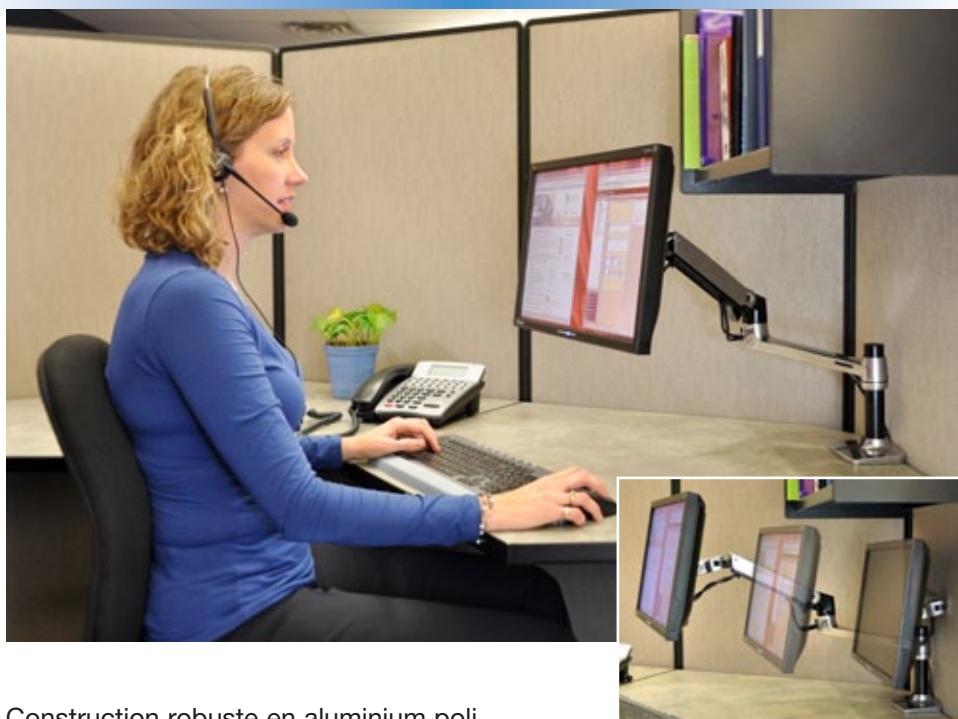

Avantages

- Permet d'optimiser le confort visuel de chaque utilisateur et de réduire la fatigue oculaire, les douleurs dorsales et cervicales
- Le pivot et la technologie Constant Force (CF) d'ajustement en hauteur offrent une facilité et un confort d'utilisation uniques
- Système de passage de câble intégré au bras
- Ergonomie avancée permettant d'assurer la bonne posture de travail sur écran à 95% de la population en position assise
- Les bras se replient sur la base dans une position compacte et rétractable. Parfait pour les ranger sous des étagères de rangement ou dans des espaces limités

Ergotron® LX

Bras pour Fixation Murale ou Fixation Bureau

Construction robuste en aluminium poli.

Premier bras articulé à intégrer CF, la technologie Constant Force développée par Ergotron, le bras LX offre un confort et une souplesse de réglage uniques au monde. Régler l'orientation, l'inclinaison et l'ajustement en hauteur de votre écran se fait sans effort et d'un simple mouvement du doigt, et permet :

Le nouveau bras LX est l'outil parfait pour offrir la plus grande polyvalence et le plus haut niveau d'ergonomie à votre moniteur ou téléviseur LCD. Son design épuré, sa facilité d'installation et son extraordinaire facilité d'utilisation en font un équipement idéal pour les applications bureautiques et domestiques.

Facile à utiliser, installation simple et ajustable en un simple geste

Un design épuré, élégant qui contribue à l'esthétique globale du bureau et à l'image de modernité de l'entreprise

Faites des économies en investissant dans l'amélioration des conditions de travail et dans la prévention des maladies professionnelles