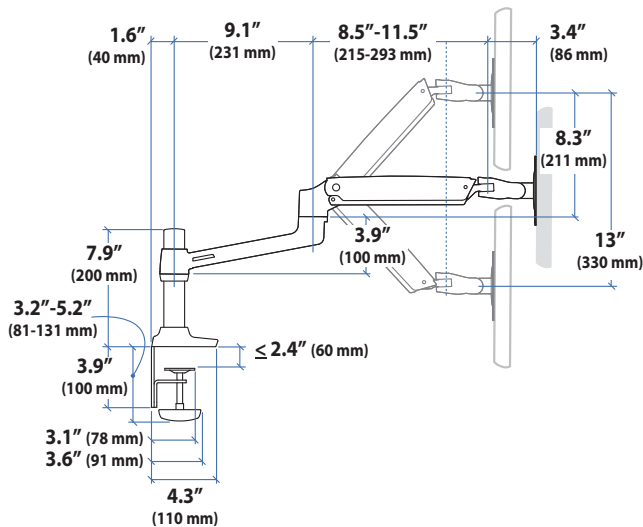

Le bras LX permet de placer l'écran LCD en position basse et avec une inclinaison adaptée aux porteurs de verres progressifs

Ajoutez une seconde extension à votre Bras LX et augmentez sa portée de 23 cm

Taille du LCD	Poids du LCD*	Fixation	Inclinaison	Pan	Rotation	Standard VESA
≤ 24"	3,1-9,1 kg	33 cm	85°	360°	360° P/L	MIS-D

* Une profondeur d'écran supérieure à 5 cm (2 pouces) peut diminuer les capacités

Nom du produit	Bras LX pour LCD – Fixation Bureau	Bras LX pour LCD – Fixation Murale
Référence	45-241-026 (aluminium poli)	45-243-026 (aluminium poli)
Le produit comprend	Bras LX, extension, pince étau et tige filetée	Bras LX, extension, fixation murale
	Pour le montage d'un ordinateur portable, commandez également la tablette pour ordinateur portable LX (50-193-200)	
Option de fixation	Pince étau et tige filetée livrées en standard : la pince se fixe sur des surfaces de 10-60 mm d'épaisseur, la tige filetée convient à des trous de 8-50 mm de diamètre pour des surfaces d'une épaisseur maxi de 76 mm	Fixer directement sur surfaces verticales
Dimensions d'emballage	65 x 29 x 18 cm	53 x 29 x 19 cm
Poids emballage compris	4,4 kg	3,2 kg
Garantie	5 ans	
Poids supporté	3,1-9,1 kg Une profondeur d'écran supérieure à 5 cm (2 pouces) peut diminuer les capacités Extension LX 45-244-026 (aluminium poli) Aucune extension ne peut être ajoutée aux configurations 45-245-026, 45-248-026	
Écran(s) compatible(s)	VESA MIS-D ≤ 9,1 kg	