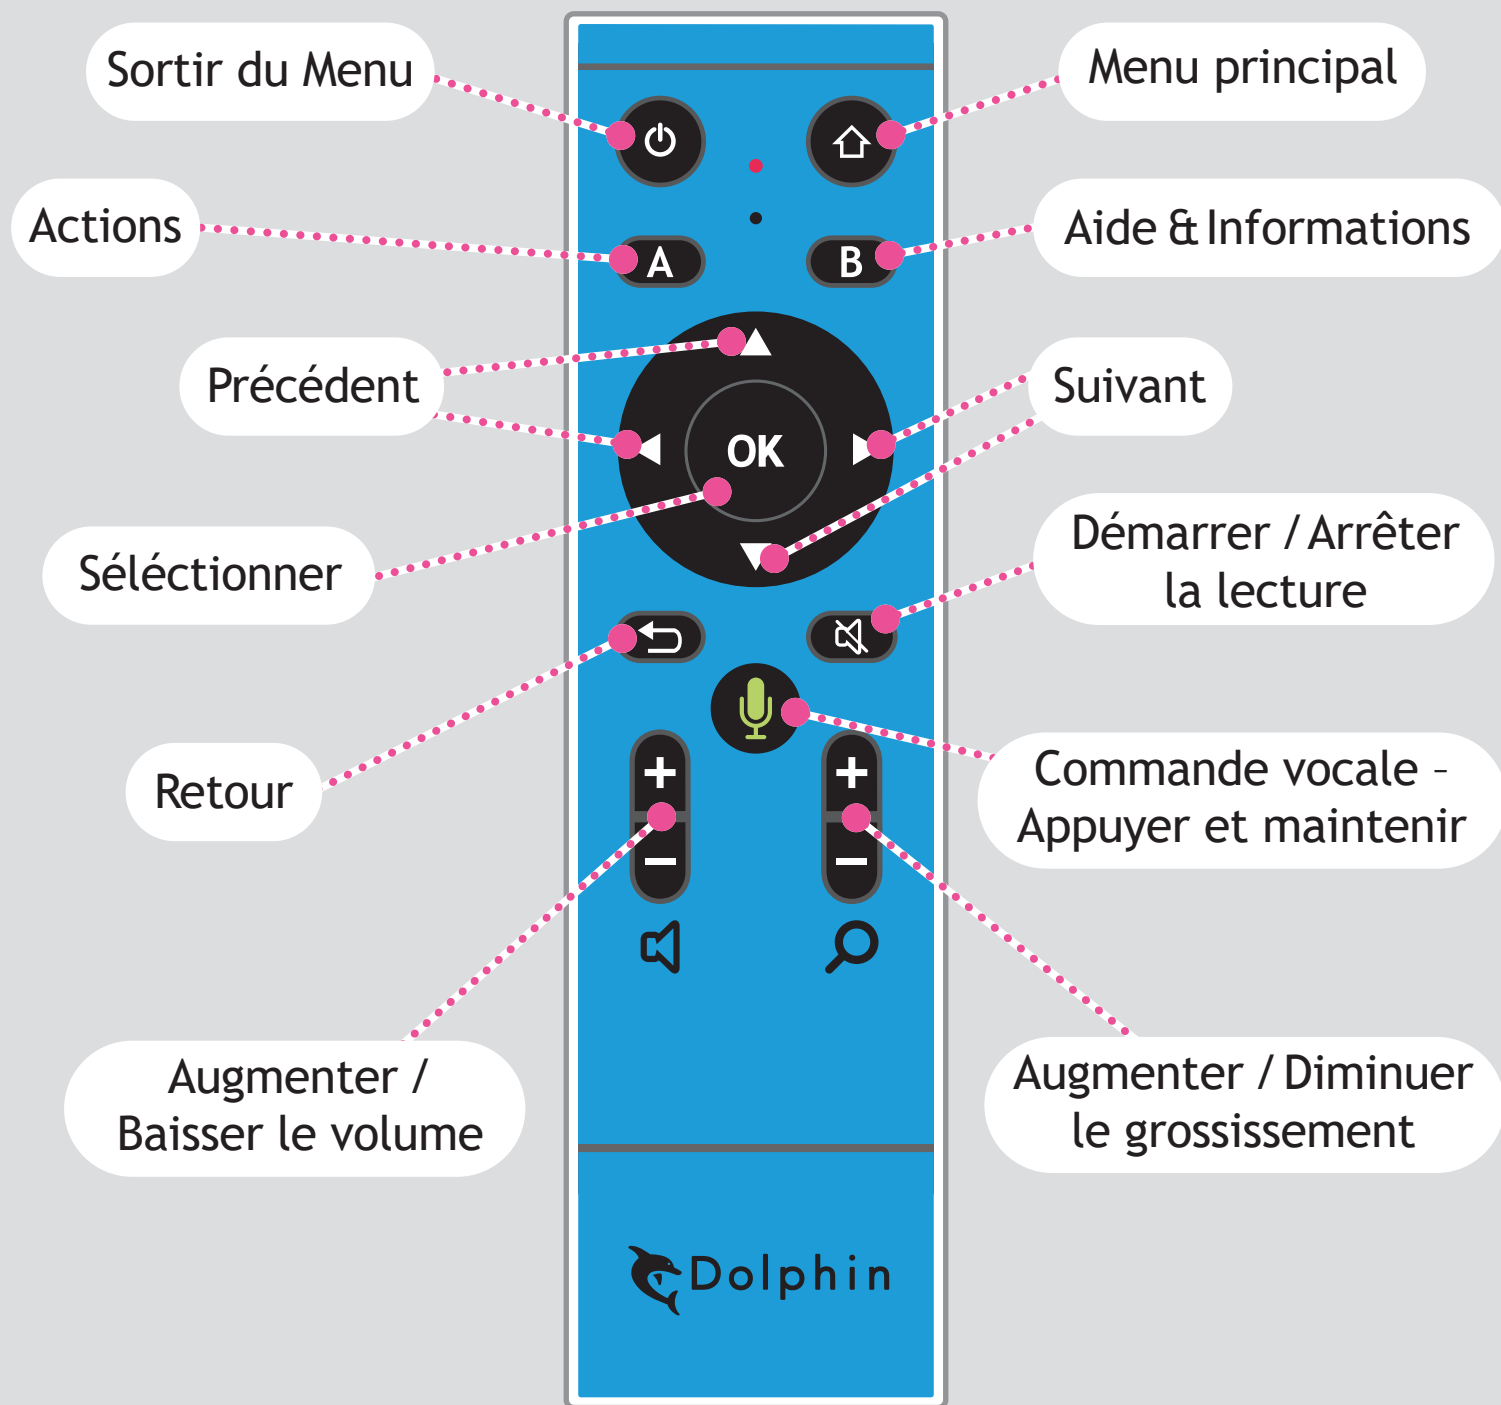

Guide de référence rapide de l'écran tactile

Pour obtenir de l'aide et joindre le service client, vous pouvez contacter CECIAA par téléphone au **01 43 62 14 62**, ou envoyer un email à service.commercial@ceciaa.com