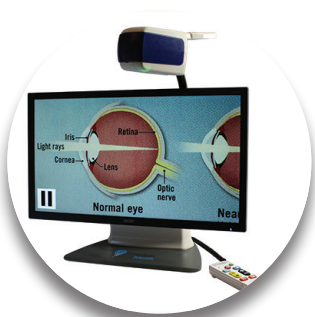

# ONYX Deskset HD

Téléagrandisseur

  
**Ceciaa**  
opticiens@ceciaa.com  
01 43 62 14 50

L'ONYX Deskset HD de Freedom Scientific est un téléagrandisseur portable qui s'adapte à de multiples environnements il offre un grossissement haute définition avec un nouveau et élégant design.

L'ONYX Deskset HD de Freedom Scientific est un téléagrandisseur portable qui **s'adapte à de multiples environnements et à des tâches aussi variées que la productivité à l'école, au travail ou à la maison**. Le nouveau **design élégant** intègre une caméra haute définition et des fonctionnalités de suivi pour vous permettre de voir clairement ce que vous voulez, que ce soit dans votre chambre ou à votre bureau. La **caméra flexible 3-en-1** permet la lecture de documents, la visualisation à distance, et des modes d'auto-visualisation avec des contrôles polyvalents.

## Points forts du téléagrandisseur transportable ONYX Deskset HD

- **Autonome** et facile à transporter, vue à distance, vue documents, et auto vue "mode miroir".
- Sauvegarde des réglages de la caméra pour chaque vue.
- Rotation de la caméra dans les 3 directions.
- 33 modes de couleur à contraste élevé (6 par défaut, plus 27 configurables).
- Couleur vraie et haut contraste de couleur.
- Gel de l'image, lignes de lecture réglables, masques et ombres, fonction de recherche.
- Verrouillage de la mise au point.
- Valise de transport incluse pour les moniteurs 22".

### Caractéristiques

- Caméra autofocus HD.
- Gamme de grossissement :
  - Moniteur 20" : 1.4 à 106x.
  - Moniteur 22" : 1.5 à 118x.
  - Moniteur 24" : 1.7 à 131x.
- Hauteur de travail sous caméra : 41,6 cm.
- 6 modes de couleur standards.
- 27 Modes de couleur configurables
- Poids :
  - Avec écran 20" : 6,2 kg.
  - Avec écran 22" : 6,7 kg.
  - Avec écran 24" : 7,3 kg.